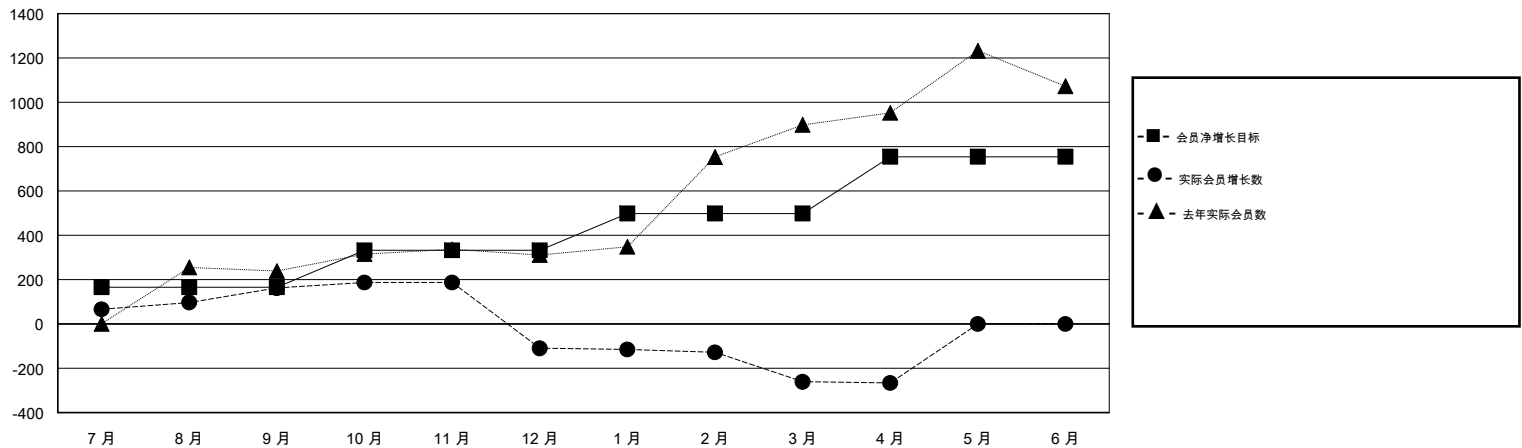

# MONTHLY MEMBERSHIP PROGRESS REPORT

District 383

Results as of: 04/30/2018

GMT: ZIYU LIN

地点 CHINA

GMT宪章区

分会			
成果 2017-2018			
季	新分会目标	新会	会员流失的分会
7月/8月/9月	8	0	0
10月/11月/12月	8	1	12
1月/2月/3月	8	1	9
4月/5月/6月	10	0	0

位会员@每位须缴			
成果 2017-2018			
季	会员净增长目标	实际会员增长数	实际退会会员 (包括转会)
7月/8月/9月	166	269	93
10月/11月/12月	166	27	299
1月/2月/3月	166	167	281
4月/5月/6月	256	31	35

目标与实际新会累积

目标和实际会员累积

已取消的分会: 21

62 CLUBS OF 121 增添1位或以上的新会员

性别分布