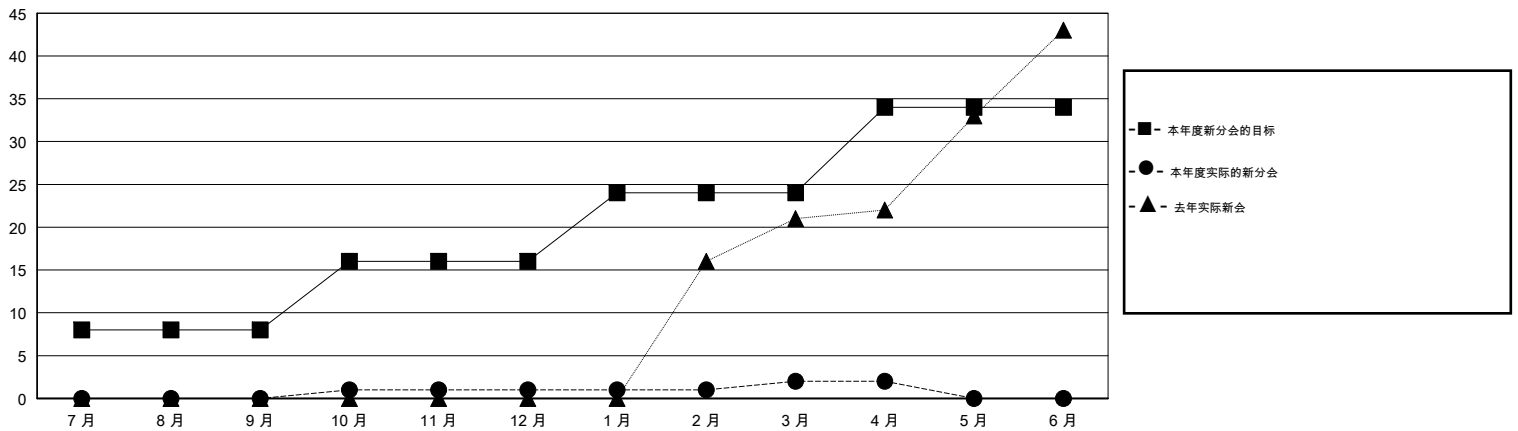

# MONTHLY MEMBERSHIP PROGRESS REPORT

District 383

Results as of: 04/30/2018

GMT: ZIYU LIN

地点 CHINA

GMT宪章区

分会			
成果 2017-2018			
季	新分会目标	新会	会员流失的分会
7月/8月/9月	8	0	0
10月/11月/12月	8	1	12
1月/2月/3月	8	1	9
4月/5月/6月	10	0	0

位会员@每位须缴			
成果 2017-2018			
季	会员净增长目标	实际会员增长数	实际退会会员 (包括转会)
7月/8月/9月	166	269	93
10月/11月/12月	166	27	299
1月/2月/3月	166	167	281
4月/5月/6月	256	31	35

目标与实际新会累积

目标和实际会员累积

已取消的分会: 21

62 CLUBS OF 121 增添1位或以上的新会员

性别分布